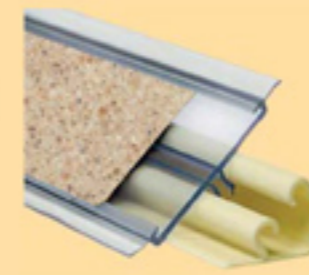

Соединительная планка Торцевая планка Угловая планка

ПРЕИМУЩЕСТВА УГОЛКОВ УПЛОТНИТЕЛЬНЫХ

- Позволяет добиться единого цветового решения
- Устраняет доступ влаги и попадание мусора за рабочую поверхность стола

Заглушки для уголков уплотнительных

КОМПЛЕКТ ИЗДЕЛИЙ

УНИВЕРСАЛЬНЫЙ УГОЛОК УПЛОТНИТЕЛЬНЫЙ

СПЕЦИАЛЬНОЕ ПРЕДЛОЖЕНИЕ

СОЕДИНИТЕЛЬНЫЕ ПЛАНКИ ДЛЯ СТОЛЕШНИЦ ТОЛЩИНОЙ 26, 38, 60 мм

КАЖДАЯ ПЛАНКА ИМЕЕТ ИНДИВИДУАЛЬНУЮ УПАКОВКУ