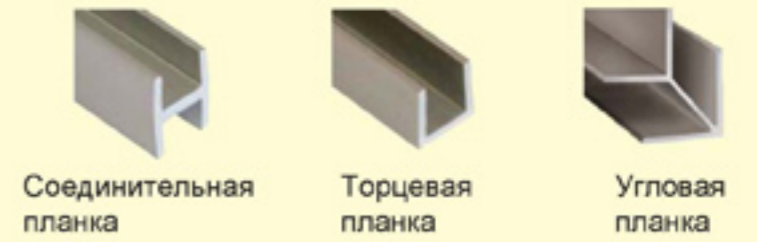

ПЛАНКИ ДЛЯ МЕБЕЛЬНЫХ ЦИТОВ

Соединительная планка   Торцевая планка   Угловая планка

ПРЕИМУЩЕСТВА УГОЛКОВ УПЛОТНИТЕЛЬНЫХ

- Позволяет добиться единого цветового решения
- Устраняет доступ влаги и попадание мусора за рабочую поверхность стола