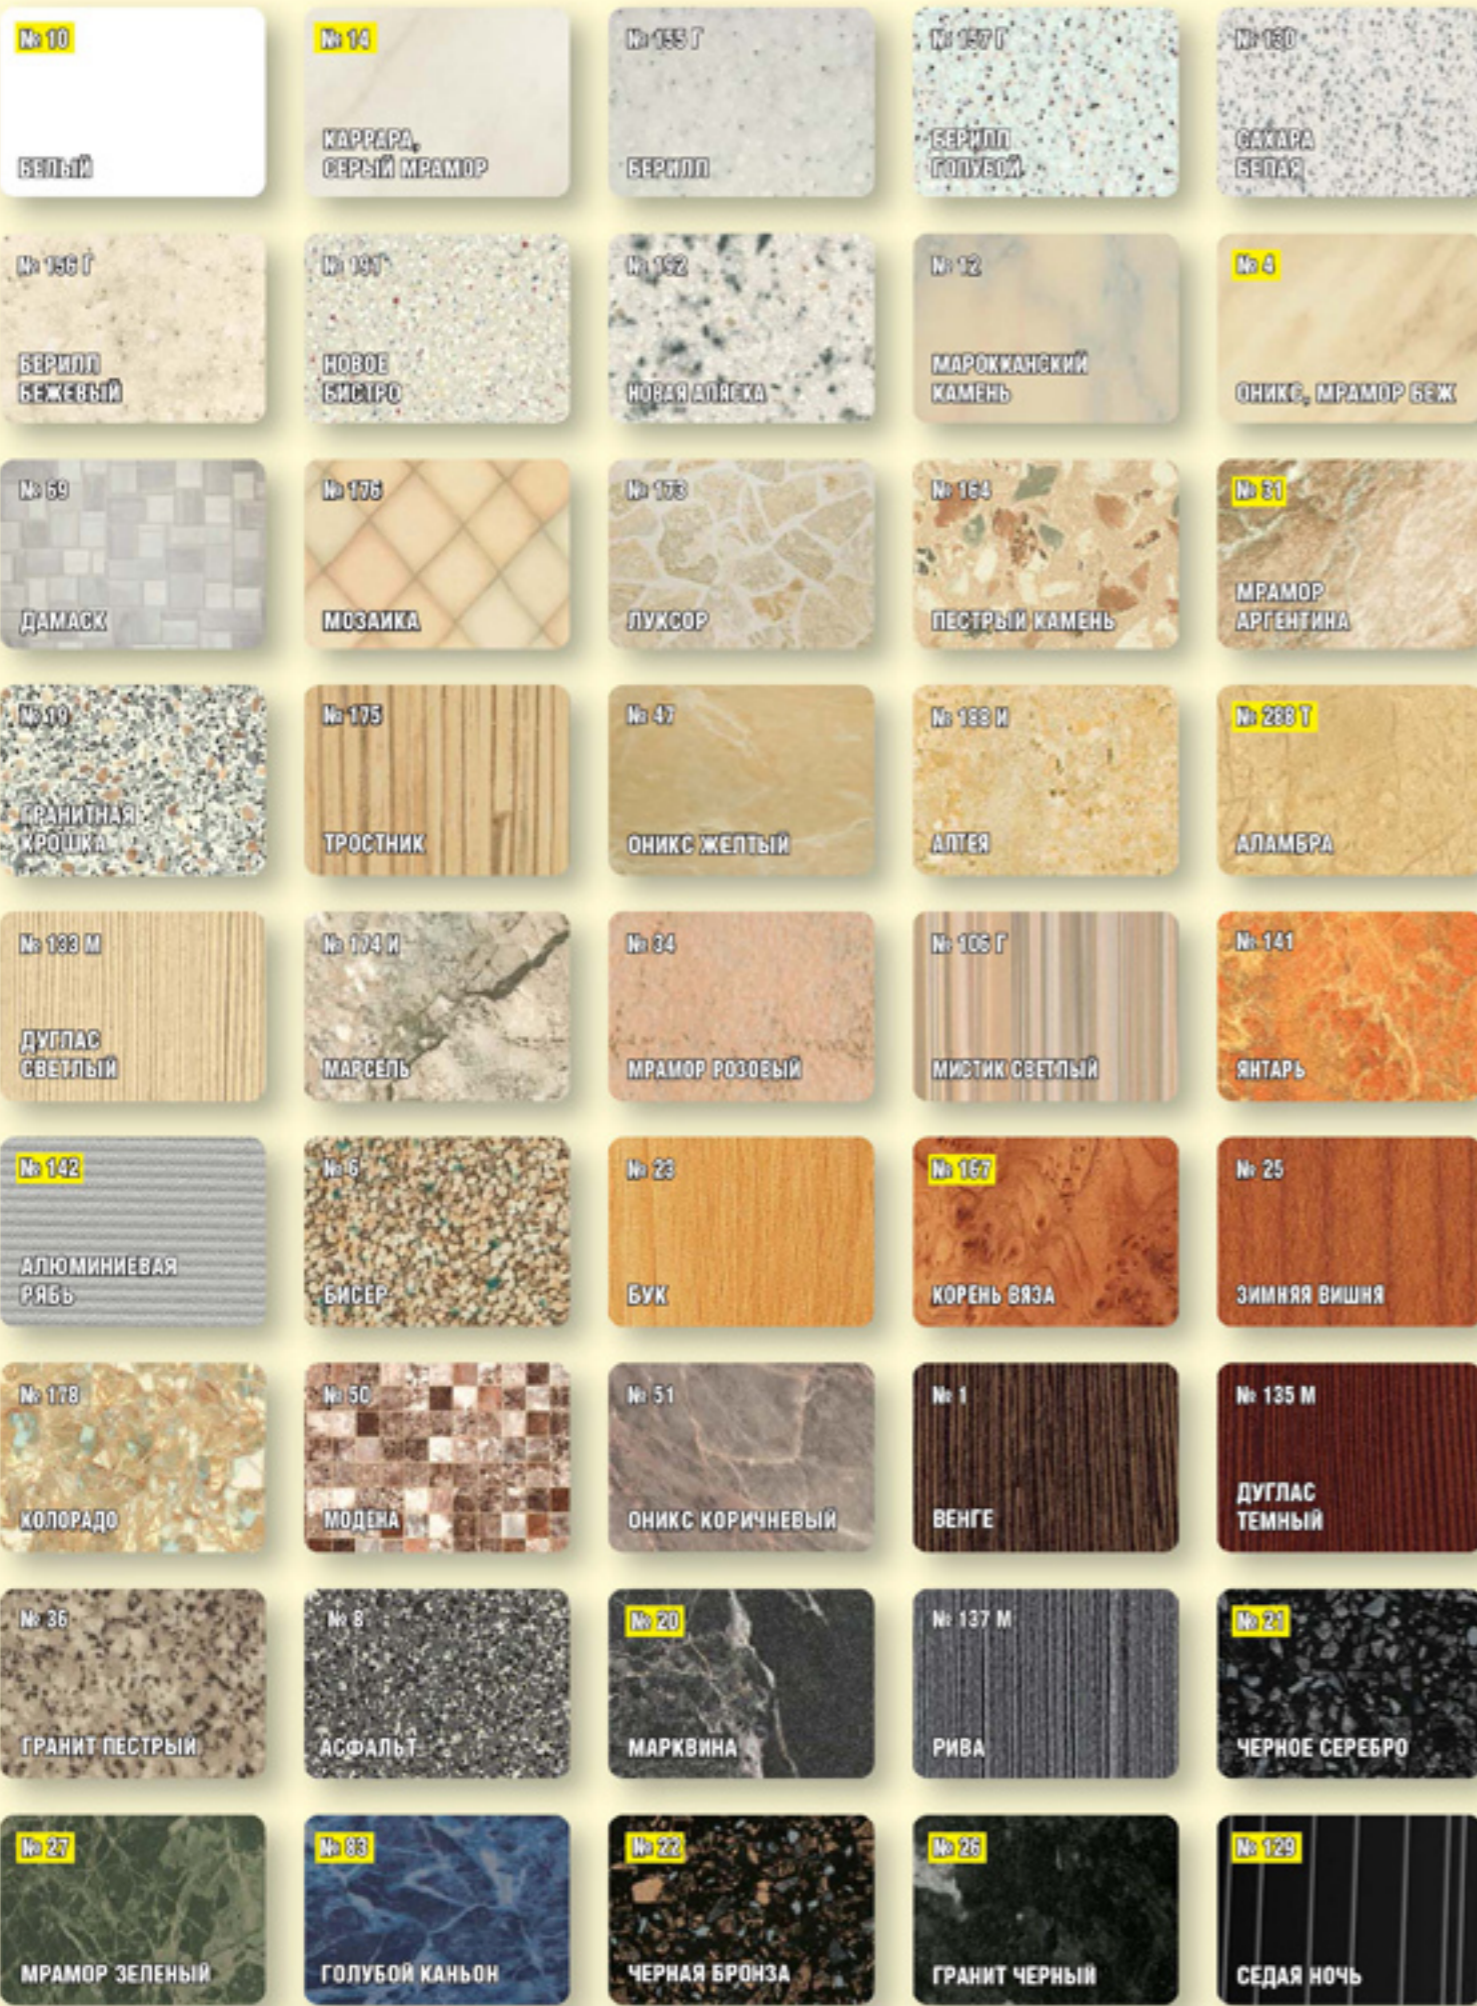

И - тиснение "известняк"
Д - тиснение "дерево"

Г - гладкое тиснение
Б - тиснение "бриллиант"

Т - тиснение "травертин"
К - тиснение "керамика"

металлизированный
оверлей

возможен глянцевый
вариант декора

**ОБРАЩАЕМ
ВАШЕ ВНИМАНИЕ!!!**

ВНИМАНИЕ! ОТТЕНКИ ЦВЕТОВ НА ИЗОБРАЖЕНИЯХ МОГУТ ОТЛИЧАТЬСЯ ОТ РЕАЛЬНЫХ

ДЕКОРЫ ПРОШЛОГО ВЕКА

ЦВЕТОВОЕ ЕДИНСТВО КУХНИ

МЕБЕЛЬНЫЕ ЦИТЫ и столешницы фабрики "скиф" совпадают по цветовой гамме, т.к. выполнены с использованием одного и того же пластика (более 100 расцветок).